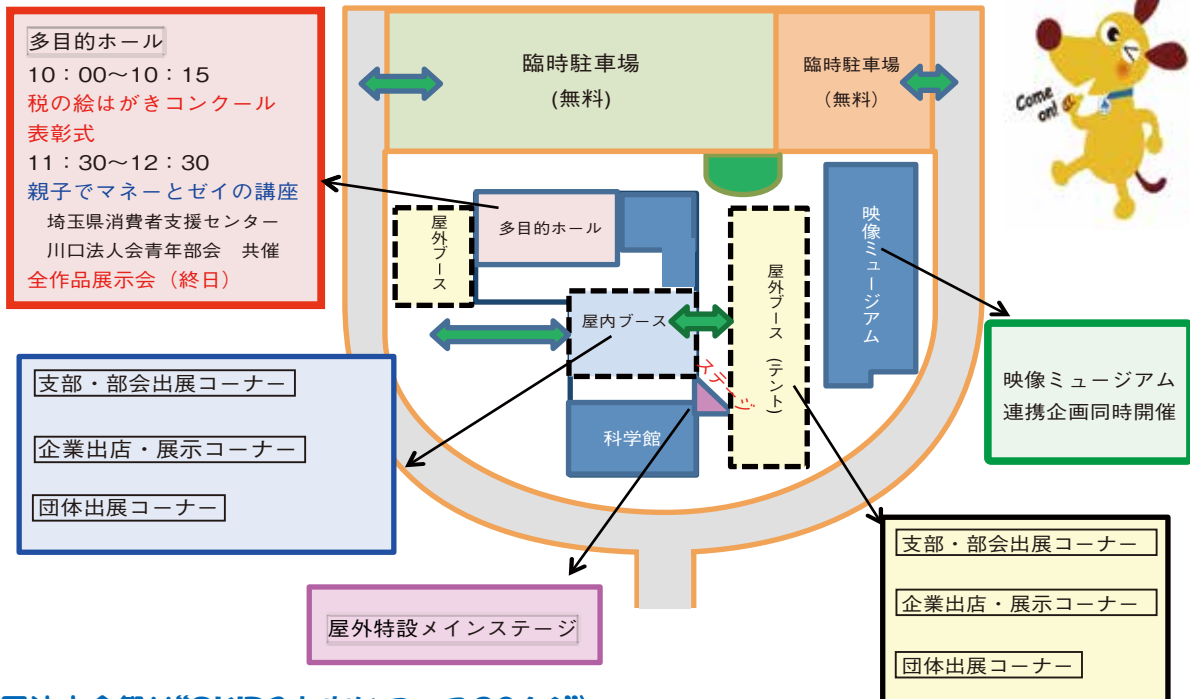

協力団体出展予定 ※以下は、昨年度出展の団体

・川口税務署管内税務関係団体協議会、関東信越税理士会・川口支部、埼玉県環境部みどり自然課、(公財)さいたま緑のトラスト協会、川口市観光物産協会、川口市消防局、埼玉県社会保険労務士協会・川口支部、川口市日中友好協会、J：COM川口戸田、FM川口、地元金融機関、他

支部・部会出展ブース予定 ※屋内・屋外10小間を予定。

・税金クイズラリー&鳩ヶ谷ソース焼きうどん、バルーン教室・フェイスペイント、こどもコマ大戦、蕎麦打ち職人実演・体験、草加手焼き煎餅実演・体験、占い教室、他

特設ステージイベント出演予定

(例) ※ゆるキャラ大集合！ゼイキングとウルトラクイズ大会 (青年部会担当)
 ※ミスユニバース・埼玉大会ファイナリストトークショー ※ベリーダンス舞踊団
 ※ヒーローショー ※地元プロスポーツチーム・チアリーディング、他

会場配置図(案)

〈第1回法人会祭り“SKIPふれあいフェス2016”〉

会場の賑い

会員企業・団体等41社出店

地元物産・B級グルメ出店

税金クイズラリー&鳩ヶ谷ソース焼きうどん

ゆるキャラ大集合！
ゼイキング・クイーンとウルトラクイズ大会
(ゼイキング=青年部会長、クイーン=ミスユニバース代表)

ミスユニバーストークショー
(前回埼玉大会クラウンプリ、今回ファイナリスト他)

埼玉西武ライオンズ 応援ダンスチーム フルレジェンス